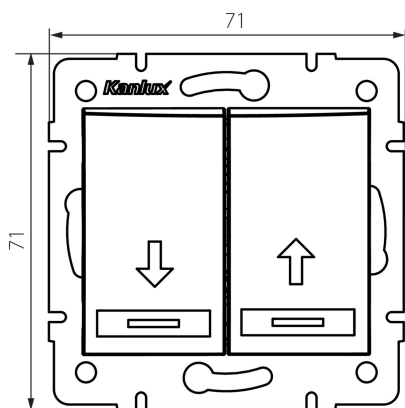

24744 DOMO 01-1310-202 bi

Žaluziové tlačítko

5905339247445

PARAMETRY VÝROBKU:

Barva: bílá
Místo montáže: k zabudování do zdi
Podsvícení: nevztahuje se
Šířka [mm]: 71
Výška [mm]: 71
Průměr montážní krabice: 60
Montážní hloubka: 25
Jmenovité napětí [V]: 250 AC
Materiál: PC
Materiál kontaktů: CuSn94
Typ svorky: Rychlosvorka
Plast: PC
Počet táhel: 2
Jmenovitý proud [AX]: 10
Stupeň krytí IP: 20

LOGISTICKÉ ÚDAJE:

Způsob balení: 10
Počet kusů v druhém balení : 10
Počet kusů v hromadném balení: 120
Čistá jednotková hmotnost [g]: 78
Gramáž [g]: 91.83
Délka jednotkového balení [cm]: 9
Šířka jednotkového balení [cm]: 5
Výška jednotkového balení [cm]: 14
Hmotnost kartonu [kg]: 11.0196
Šířka kartonu [cm]: 25.5
Výška kartonu [cm]: 32
Délka kartonu [cm]: 44
Objem kartonu [m³]: 0.035904