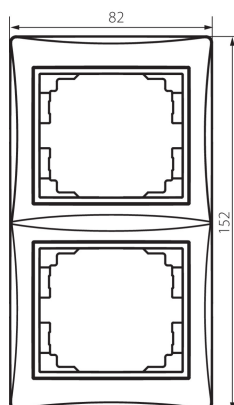

24767 DOMO 01-1520-002 bi

Dvojnásobný vertikální rámeček

5905339247674

PARAMETRY VÝROBKU:

Barva: bílá
Šířka [mm]: 81
Výška [mm]: 152
Materiál: PC
Plast: PC

LOGISTICKÉ ÚDAJE:

Způsob balení: 10
Počet kusů v druhém balení : 10
Počet kusů v hromadném balení: 120
Čistá jednotková hmotnost [g]: 32
Gramáž [g]: 43.42
Délka jednotkového balení [cm]: 10
Šířka jednotkového balení [cm]: 1.5
Výška jednotkového balení [cm]: 21.5
Hmotnost kartonu [kg]: 5.2104
Šířka kartonu [cm]: 18
Výška kartonu [cm]: 42
Délka kartonu [cm]: 37.5
Objem kartonu [m³]: 0.02835