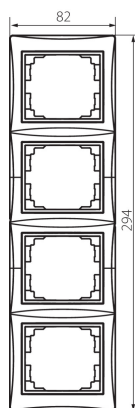

24769 DOMO 01-1540-002 bi

Čtyřnásobný vertikální rámeček

5905339247698

PARAMETRY VÝROBKU:

Barva: bílá
Šířka [mm]: 81
Výška [mm]: 294
Materiál: PC
Plast: PC

LOGISTICKÉ ÚDAJE:

Způsob balení: 10
Počet kusů v druhém balení : 10
Počet kusů v hromadném balení: 120
Čistá jednotková hmotnost [g]: 60
Gramáž [g]: 76.33
Délka jednotkového balení [cm]: 10
Šířka jednotkového balení [cm]: 1
Výška jednotkového balení [cm]: 36.5
Hmotnost kartonu [kg]: 9.1596
Šířka kartonu [cm]: 32
Výška kartonu [cm]: 42
Délka kartonu [cm]: 37.5
Objem kartonu [m³]: 0.0504