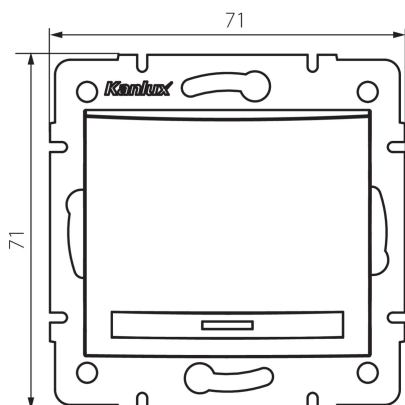

24770 DOMO 01-1000-203 kr

Jednopolový spínač

5905339247704

PARAMETRY VÝROBKU:

Barva: krémová
Místo montáže: k zabudování do zdi
Podsvícení: nevztahuje se
Šířka [mm]: 71
Výška [mm]: 71
Průměr montážní krabice: 60
Montážní hloubka: 25
Jmenovité napětí [V]: 250 AC
Materiál: PC
Materiál kontaktů: CuSn94
Typ svorky: Rychlosvorka
Plast: PC
Počet táhel: 1
Jmenovitý proud [AX]: 10
Stupeň krytí IP: 20

LOGISTICKÉ ÚDAJE:

Způsob balení: 10
Počet kusů v druhém balení : 10
Počet kusů v hromadném balení: 120
Čistá jednotková hmotnost [g]: 76
Gramáž [g]: 89.75
Délka jednotkového balení [cm]: 10
Šířka jednotkového balení [cm]: 4
Výška jednotkového balení [cm]: 14
Hmotnost kartonu [kg]: 10.77
Šířka kartonu [cm]: 25.5
Výška kartonu [cm]: 32
Délka kartonu [cm]: 44
Objem kartonu [m³]: 0.035904