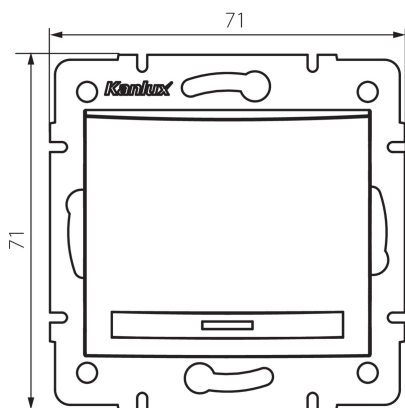

24773 DOMO 01-1021-203 kr

Tlačítko

5905339247735

PARAMETRY VÝROBKU:

Barva: krémová
Místo montáže: k zabudování do zdi
Podsvícení: nevztahuje se
Šířka [mm]: 71
Výška [mm]: 71
Průměr montážní krabice: 60
Montážní hloubka: 25
Jmenovité napětí [V]: 250 AC
Materiál: PC
Materiál kontaktů: CuSn94
Typ svorky: Rychlosvorka
Plast: PC
Počet táhel: 1
Jmenovitý proud [AX]: 10
Stupeň krytí IP: 20

LOGISTICKÉ ÚDAJE:

Způsob balení: 10
Počet kusů v druhém balení : 10
Počet kusů v hromadném balení: 120
Čistá jednotková hmotnost [g]: 76
Gramáž [g]: 89.75
Délka jednotkového balení [cm]: 10
Šířka jednotkového balení [cm]: 4
Výška jednotkového balení [cm]: 14
Hmotnost kartonu [kg]: 10.77
Šířka kartonu [cm]: 25.5
Výška kartonu [cm]: 32
Délka kartonu [cm]: 44
Objem kartonu [m³]: 0.035904