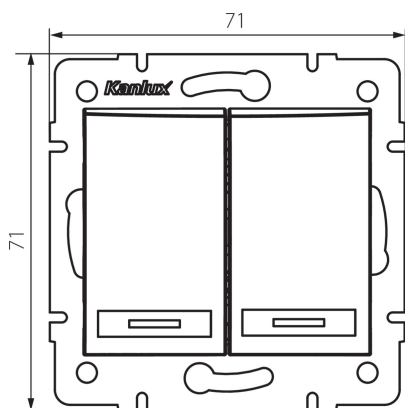

24775 DOMO 01-1023-203 kr

Dvojité tlačítko LED

5905339247759

PARAMETRY VÝROBKU:

Barva: krémová
Místo montáže: k zabudování do zdi
Podsvícení: ano
Šířka [mm]: 71
Výška [mm]: 71
Průměr montážní krabice: 60
Montážní hloubka: 25
Jmenovité napětí [V]: 250 AC
Materiál: PC
Materiál kontaktů: CuSn94
Typ svorky: Rychlosvorka
Plast: PC
Počet táhel: 2
Jmenovitý proud [AX]: 10
Stupeň krytí IP: 20

LOGISTICKÉ ÚDAJE:

Způsob balení: 10
Počet kusů v druhém balení : 10
Počet kusů v hromadném balení: 120
Čistá jednotková hmotnost [g]: 82
Gramáž [g]: 95.75
Délka jednotkového balení [cm]: 10
Šířka jednotkového balení [cm]: 4.5
Výška jednotkového balení [cm]: 14
Hmotnost kartonu [kg]: 11.49
Šířka kartonu [cm]: 25.5
Výška kartonu [cm]: 32
Délka kartonu [cm]: 44
Objem kartonu [m³]: 0.035904