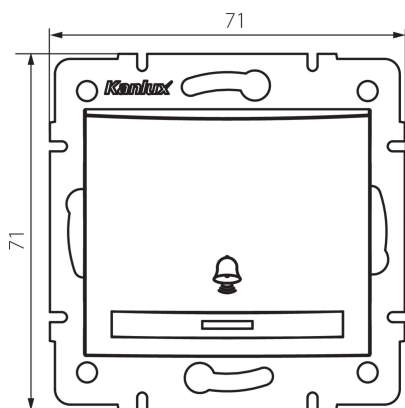

24780 DOMO 01-1080-203 kr

Zvonkové tlačítko s LED

5905339247803

PARAMETRY VÝROBKU:

Barva: krémová
Místo montáže: k zabudování do zdi
Podsvícení: ano
Šířka [mm]: 71
Výška [mm]: 71
Průměr montážní krabice: 60
Montážní hloubka: 25
Jmenovité napětí [V]: 250 AC
Materiál: PC
Materiál kontaktů: CuSn94
Typ svorky: Rychlosvorka
Plast: PC
Počet táhel: 1
Jmenovitý proud [AX]: 10
Stupeň krytí IP: 20

LOGISTICKÉ ÚDAJE:

Způsob balení: 10
Počet kusů v druhém balení : 10
Počet kusů v hromadném balení: 120
Čistá jednotková hmotnost [g]: 78
Gramáž [g]: 91.75
Délka jednotkového balení [cm]: 10
Šířka jednotkového balení [cm]: 4
Výška jednotkového balení [cm]: 14
Hmotnost kartonu [kg]: 11.01
Šířka kartonu [cm]: 25.5
Výška kartonu [cm]: 32
Délka kartonu [cm]: 44
Objem kartonu [m³]: 0.035904