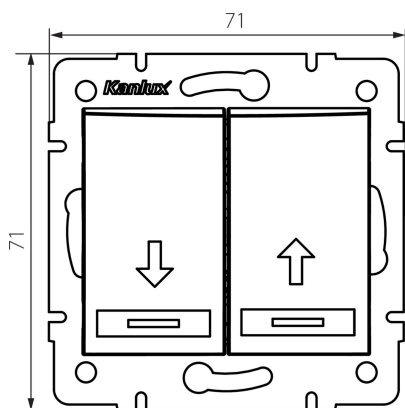

24782 DOMO 01-1100-203 kr

Žaluziový spínač

5905339247827

PARAMETRY VÝROBKU:

Barva: krémová
Místo montáže: k zabudování do zdi
Podsvícení: nevztahuje se
Šířka [mm]: 71
Výška [mm]: 71
Průměr montážní krabice: 60
Montážní hloubka: 25
Jmenovité napětí [V]: 250 AC
Materiál: PC
Materiál kontaktů: CuSn94
Typ svorky: Rychlosvorka
Plast: PC
Počet táhel: 2
Jmenovitý proud [AX]: 10
Stupeň krytí IP: 20

LOGISTICKÉ ÚDAJE:

Způsob balení: 10
Počet kusů v druhém balení : 10
Počet kusů v hromadném balení: 120
Čistá jednotková hmotnost [g]: 78
Gramáž [g]: 93.83
Délka jednotkového balení [cm]: 9
Šířka jednotkového balení [cm]: 5
Výška jednotkového balení [cm]: 14
Hmotnost kartonu [kg]: 11.2596
Šířka kartonu [cm]: 25.5
Výška kartonu [cm]: 32
Délka kartonu [cm]: 44
Objem kartonu [m³]: 0.035904