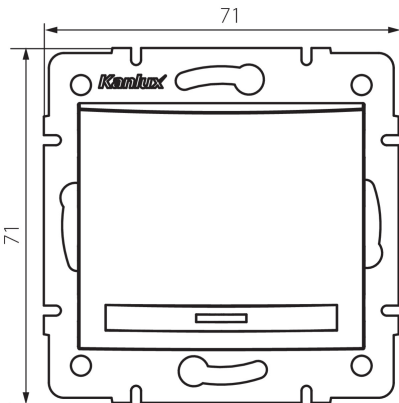

24783 DOMO 01-1110-203 kr

Jednopolový spínač LED

5905339247834

PARAMETRY VÝROBKU:

Barva: krémová
Místo montáže: k zabudování do zdi
Podsvícení: ano
Šířka [mm]: 71
Výška [mm]: 71
Průměr montážní krabice: 60
Montážní hloubka: 25
Jmenovité napětí [V]: 250 AC
Materiál: PC
Materiál kontaktů: CuSn94
Typ svorky: Rychlosvorka
Plast: PC
Počet táhel: 1
Jmenovitý proud [AX]: 10
Stupeň krytí IP: 20

LOGISTICKÉ ÚDAJE:

Způsob balení: 10
Počet kusů v druhém balení : 10
Počet kusů v hromadném balení: 120
Čistá jednotková hmotnost [g]: 78
Gramáž [g]: 91.75
Délka jednotkového balení [cm]: 10
Šířka jednotkového balení [cm]: 4
Výška jednotkového balení [cm]: 14
Hmotnost kartonu [kg]: 11.01
Šířka kartonu [cm]: 25.5
Výška kartonu [cm]: 32
Délka kartonu [cm]: 44
Objem kartonu [m³]: 0.035904