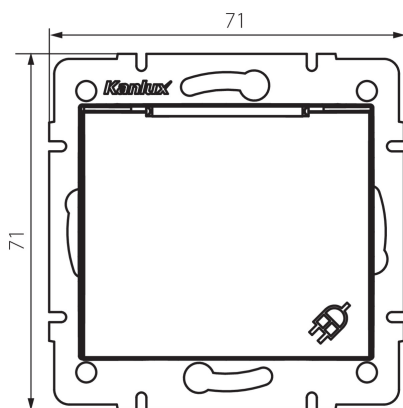

24791 DOMO 01-1230-103 kr

Zásuvka s uzemněním, IP-44, Schuko

5905339247919

PARAMETRY VÝROBKU:

Barva: krémová
Místo montáže: k zabudování do zdi
Šířka [mm]: 71
Výška [mm]: 71
Průměr montážní krabice: 60
Montážní hloubka: 25
Počet zásuvek: 1
Jmenovité napětí [V]: 250 AC
Jmenovitý proud [A]: 16
Třída ochrany před úrazem elektrickým proudem: I
Materiál: PC
Materiál kontaktů: CuSn94
Typ uzemnění: typ F
Typ svorky: šroubová svorka
Plast: PC
Stupeň krytí IP: 44

LOGISTICKÉ ÚDAJE:

Způsob balení: 10
Počet kusů v druhém balení : 10
Počet kusů v hromadném balení: 120
Čistá jednotková hmotnost [g]: 82
Gramáž [g]: 97.17
Délka jednotkového balení [cm]: 10
Šířka jednotkového balení [cm]: 5
Výška jednotkového balení [cm]: 14
Hmotnost kartonu [kg]: 11.6604
Šířka kartonu [cm]: 26.5
Výška kartonu [cm]: 32
Délka kartonu [cm]: 44
Objem kartonu [m³]: 0.037312