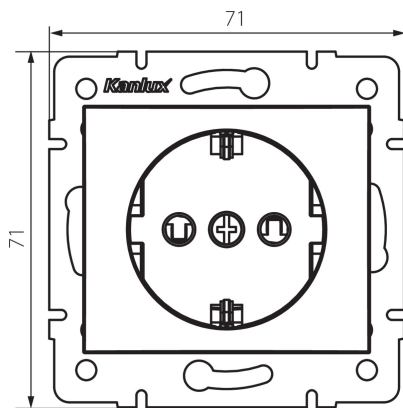

### PARAMETRY VÝROBKU:

- Barva:** krémová
- Místo montáže:** k zabudování do zdi
- Ochrana kontaktů:** ano
- Šířka [mm]:** 71
- Výška [mm]:** 71
- Průměr montážní krabice:** 60
- Montážní hloubka:** 25
- Počet zásuvek:** 1
- Jmenovité napětí [V]:** 250 AC
- Jmenovitý proud [A]:** 16
- Třída ochrany před úrazem elektrickým proudem:** I
- Materiál:** PC
- Materiál kontaktů:** CuSn94
- Typ uzemnění:** typ F
- Typ svorky:** šroubová svorka
- Plast:** PC
- Stupeň krytí IP:** 20

### LOGISTICKÉ ÚDAJE:

- Způsob balení:** 10
- Počet kusů v druhém balení :** 10
- Počet kusů v hromadném balení:** 120
- Čistá jednotková hmotnost [g]:** 70
- Gramáž [g]:** 84
- Délka jednotkového balení [cm]:** 10
- Šířka jednotkového balení [cm]:** 5
- Výška jednotkového balení [cm]:** 14
- Hmotnost kartonu [kg]:** 10.08
- Šířka kartonu [cm]:** 26.5
- Výška kartonu [cm]:** 32
- Délka kartonu [cm]:** 44
- Objem kartonu [m³]:** 0.037312