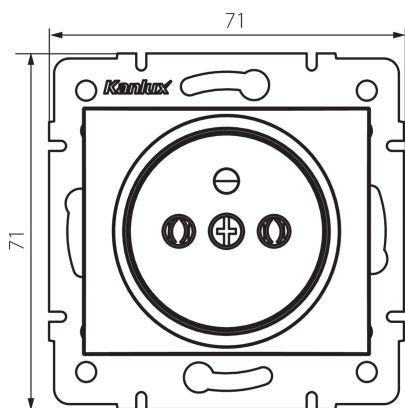

### PARAMETRY VÝROBKU:

**Barva:** krémová  
**Místo montáže:** k zabudování do zdi  
**Šířka [mm]:** 71  
**Výška [mm]:** 71  
**Průměr montážní krabice:** 60  
**Montážní hloubka:** 25  
**Počet zásuvek:** 1  
**Jmenovité napětí [V]:** 250 AC  
**Jmenovitý proud [A]:** 16  
**Třída ochrany před úrazem elektrickým proudem:** I  
**Materiál:** PC  
**Materiál kontaktů:** CuSn94  
**Typ uzemnění:** typ E  
**Typ svorky:** šroubová svorka  
**Plast:** PC  
**Stupeň krytí IP:** 20