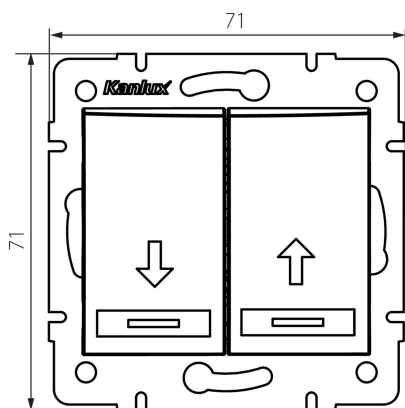

24803 DOMO 01-1310-203 kr

Žaluziové tlačítko

5905339248039

PARAMETRY VÝROBKU:

Barva: krémová
Místo montáže: k zabudování do zdi
Podsvícení: nevztahuje se
Šířka [mm]: 71
Výška [mm]: 71
Průměr montážní krabice: 60
Montážní hloubka: 25
Jmenovité napětí [V]: 250 AC
Materiál: PC
Materiál kontaktů: CuSn94
Typ svorky: Rychlosvorka
Plast: PC
Počet táhel: 2
Jmenovitý proud [AX]: 10
Stupeň krytí IP: 20

LOGISTICKÉ ÚDAJE:

Způsob balení: 10
Počet kusů v druhém balení : 10
Počet kusů v hromadném balení: 120
Čistá jednotková hmotnost [g]: 78
Gramáž [g]: 91.83
Délka jednotkového balení [cm]: 9
Šířka jednotkového balení [cm]: 5
Výška jednotkového balení [cm]: 14
Hmotnost kartonu [kg]: 11.0196
Šířka kartonu [cm]: 25.5
Výška kartonu [cm]: 32
Délka kartonu [cm]: 44
Objem kartonu [m³]: 0.035904