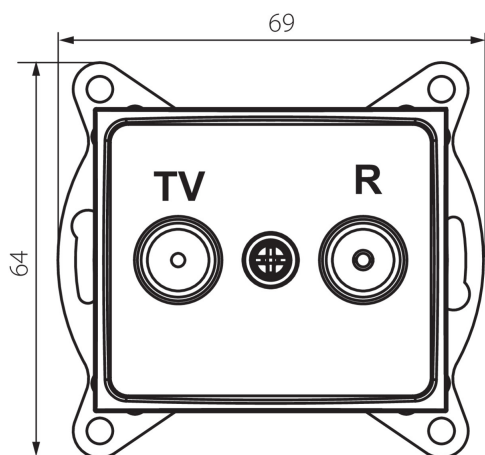

### PARAMETRY VÝROBKU:

**Barva:** krémová  
**Místo montáže:** k zabudování do zdi  
**Šířka [mm]:** 69  
**Výška [mm]:** 64  
**Průměr montážní krabice:** 60  
**Počet zásuvek:** 2  
**Materiál:** PC  
**Typ zásuvek:** RTV koncová  
**Plast:** PC  
**Stupeň krytí IP:** 20