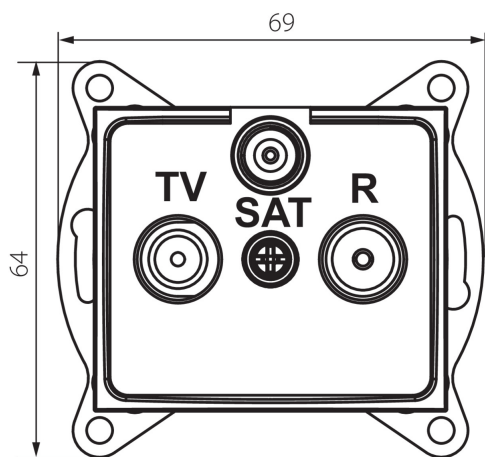

24807 DOMO 01-1350-003 kr

Zásuvka RTV-SAT koncová

5905339248077

PARAMETRY VÝROBKU:

Barva: krémová
Místo montáže: k zabudování do zdi
Šířka [mm]: 69
Výška [mm]: 64
Průměr montážní krabice: 60
Počet zásuvek: 3
Materiál: PC
Typ zásuvek: RTV Sat-koncová
Plast: PC
Stupeň krytí IP: 20

LOGISTICKÉ ÚDAJE:

Způsob balení: 10
Počet kusů v druhém balení : 10
Počet kusů v hromadném balení: 120
Čistá jednotková hmotnost [g]: 96
Gramáž [g]: 108.58
Délka jednotkového balení [cm]: 10
Šířka jednotkového balení [cm]: 4
Výška jednotkového balení [cm]: 14
Hmotnost kartonu [kg]: 13.0296
Šířka kartonu [cm]: 25.5
Výška kartonu [cm]: 32
Délka kartonu [cm]: 44
Objem kartonu [m³]: 0.035904