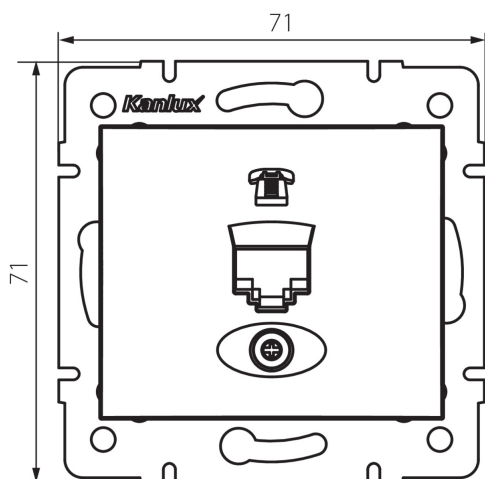

### PARAMETRY VÝROBKU:

**Barva:** krémová  
**Místo montáže:** k zabudování do zdi  
**Šířka [mm]:** 71  
**Výška [mm]:** 71  
**Průměr montážní krabice:** 60  
**Počet zásuvek:** 1  
**Materiál:** PC  
**Typ zásuvek:** Samostatná telefonní RJ11  
**Plast:** PC  
**Stupeň krytí IP:** 20

### LOGISTICKÉ ÚDAJE:

**Způsob balení:** 10  
**Počet kusů v druhém balení :** 10  
**Počet kusů v hromadném balení:** 120  
**Čistá jednotková hmotnost [g]:** 56  
**Gramáž [g]:** 68.5  
**Délka jednotkového balení [cm]:** 10  
**Šířka jednotkového balení [cm]:** 4  
**Výška jednotkového balení [cm]:** 14  
**Hmotnost kartonu [kg]:** 8.22  
**Šířka kartonu [cm]:** 25.5  
**Výška kartonu [cm]:** 32  
**Délka kartonu [cm]:** 44  
**Objem kartonu [m³]:** 0.035904