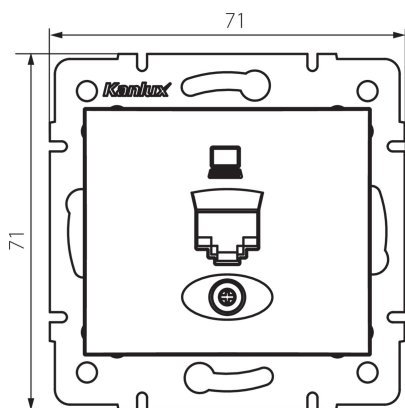

24812 DOMO 01-1390-003 kr

Datová zásuvka samostatná (RJ45Cat 5e Jack)

5905339248121

PARAMETRY VÝROBKU:

Barva: krémová
Místo montáže: k zabudování do zdi
Šířka [mm]: 71
Výška [mm]: 71
Průměr montážní krabice: 60
Počet zásuvek: 1
Materiál: PC
Typ zásuvek: datová zásuvka RJ45 cat 5e
Plast: PC
Stupeň krytí IP: 20

LOGISTICKÉ ÚDAJE:

Způsob balení: 10
Počet kusů v druhém balení : 10
Počet kusů v hromadném balení: 120
Čistá jednotková hmotnost [g]: 56
Gramáž [g]: 68.58
Délka jednotkového balení [cm]: 10
Šířka jednotkového balení [cm]: 4
Výška jednotkového balení [cm]: 14
Hmotnost kartonu [kg]: 8.2296
Šířka kartonu [cm]: 25.5
Výška kartonu [cm]: 32
Délka kartonu [cm]: 44
Objem kartonu [m³]: 0.035904