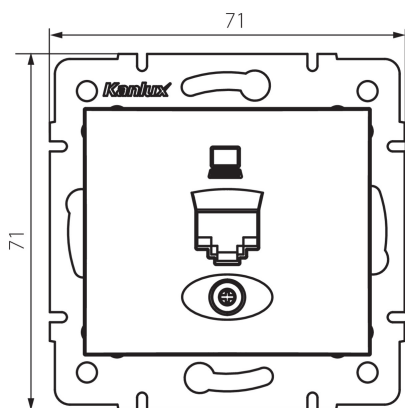

### PARAMETRY VÝROBKU:

**Barva:** krémová  
**Místo montáže:** k zabudování do zdi  
**Šířka [mm]:** 71  
**Výška [mm]:** 71  
**Průměr montážní krabice:** 60  
**Počet zásuvek:** 1  
**Materiál:** PC  
**Typ zásuvek:** datová zásuvka RJ45 cat 6  
**Plast:** PC  
**Stupeň krytí IP:** 20