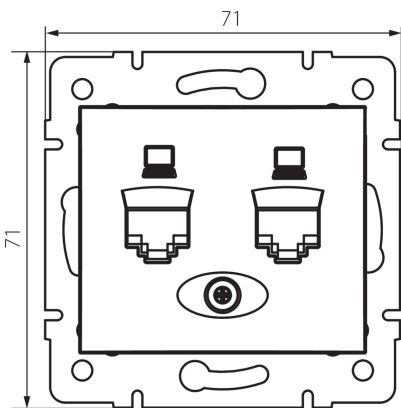

24814 DOMO 01-1410-003 kr

Dvojitá datová zásuvka - nezávislá (2xRJ45Cat 5e Jack)

5905339248145

PARAMETRY VÝROBKU:

Barva: krémová

Místo montáže: k zabudování do zdi

Šířka [mm]: 71

Výška [mm]: 71

Průměr montážní krabice: 60

Počet zásuvek: 2

Materiál: PC

Typ zásuvek: dvojitá datová zásuvka 2 x RJ45 cat 5e

Plast: PC

Stupeň krytí IP: 20

LOGISTICKÉ ÚDAJE:

Způsob balení: 10

Počet kusů v druhém balení : 10

Počet kusů v hromadném balení: 120

Čistá jednotková hmotnost [g]: 62

Gramáž [g]: 74.58

Délka jednotkového balení [cm]: 10

Šířka jednotkového balení [cm]: 4

Výška jednotkového balení [cm]: 14

Hmotnost kartonu [kg]: 8.9496

Šířka kartonu [cm]: 25.5

Výška kartonu [cm]: 32

Délka kartonu [cm]: 44

Objem kartonu [m³]: 0.035904