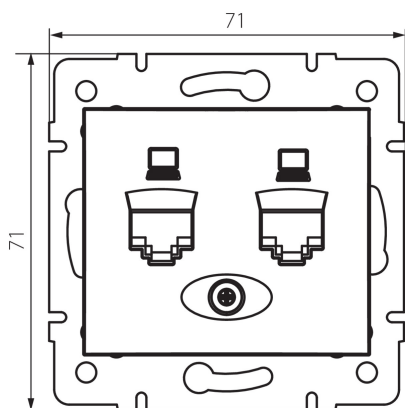

24815 DOMO 01-1420-003 kr

Dvojitá datová zásuvka - nezávislá (2xRJ45Cat 6 Jack)

5905339248152

PARAMETRY VÝROBKU:

Barva: krémová
Místo montáže: k zabudování do zdi
Šířka [mm]: 71
Výška [mm]: 71
Průměr montážní krabice: 60
Počet zásuvek: 2
Materiál: PC
Typ zásuvek: dvojitá datová zásuvka 2 x RJ45 cat 6
Plast: PC
Stupeň krytí IP: 20

LOGISTICKÉ ÚDAJE:

Způsob balení: 10
Počet kusů v druhém balení : 10
Počet kusů v hromadném balení: 120
Čistá jednotková hmotnost [g]: 64
Gramáž [g]: 76.67
Délka jednotkového balení [cm]: 9
Šířka jednotkového balení [cm]: 5
Výška jednotkového balení [cm]: 13
Hmotnost kartonu [kg]: 9.2004
Šířka kartonu [cm]: 25.5
Výška kartonu [cm]: 32
Délka kartonu [cm]: 44
Objem kartonu [m³]: 0.035904