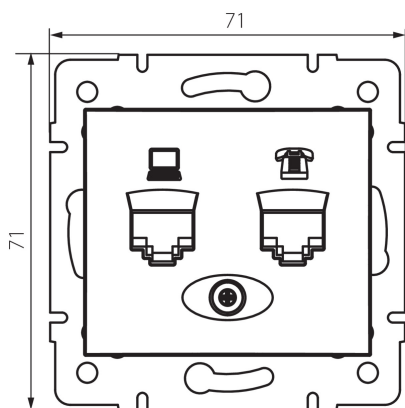

24816 DOMO 01-1430-003 kr

Zásuvka počítačová-telefonní (RJ45 Cat 5e+RJ11)

5905339248169

PARAMETRY VÝROBKU:

Barva: krémová
Místo montáže: k zabudování do zdi
Šířka [mm]: 71
Výška [mm]: 71
Průměr montážní krabice: 60
Počet zásuvek: 2
Materiál: PC
Typ zásuvek: datová telefonní RJ45 cat 5e; RJ11
Plast: PC
Stupeň krytí IP: 20

LOGISTICKÉ ÚDAJE:

Způsob balení: 10
Počet kusů v druhém balení : 10
Počet kusů v hromadném balení: 120
Čistá jednotková hmotnost [g]: 64
Gramáž [g]: 76.67
Délka jednotkového balení [cm]: 9
Šířka jednotkového balení [cm]: 5
Výška jednotkového balení [cm]: 13
Hmotnost kartonu [kg]: 9.2004
Šířka kartonu [cm]: 25.5
Výška kartonu [cm]: 32
Délka kartonu [cm]: 44
Objem kartonu [m³]: 0.035904