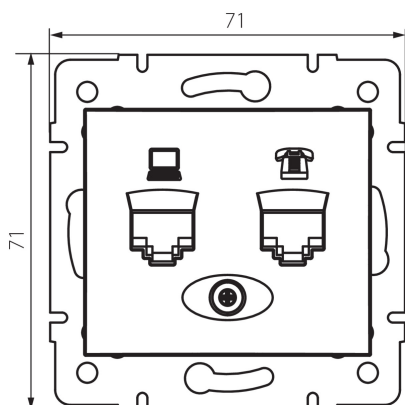

## 24817 DOMO 01-1440-003 kr

Zásuvka počítačová-telefonní (RJ45 Cat 6+RJ11)

5905339248176

### PARAMETRY VÝROBKU:

**Barva:** krémová  
**Místo montáže:** k zabudování do zdi  
**Šířka [mm]:** 71  
**Výška [mm]:** 71  
**Průměr montážní krabice:** 60  
**Počet zásuvek:** 2  
**Materiál:** PC  
**Typ zásuvek:** datová telefonní RJ45 cat 6;5e; RJ11  
**Plast:** PC  
**Stupeň krytí IP:** 20

### LOGISTICKÉ ÚDAJE:

**Způsob balení:** 10  
**Počet kusů v druhém balení :** 10  
**Počet kusů v hromadném balení:** 120  
**Čistá jednotková hmotnost [g]:** 64  
**Gramáž [g]:** 76.67  
**Délka jednotkového balení [cm]:** 10  
**Šířka jednotkového balení [cm]:** 5  
**Výška jednotkového balení [cm]:** 14  
**Hmotnost kartonu [kg]:** 9.2004  
**Šířka kartonu [cm]:** 25.5  
**Výška kartonu [cm]:** 32  
**Délka kartonu [cm]:** 44  
**Objem kartonu [m³]:** 0.035904