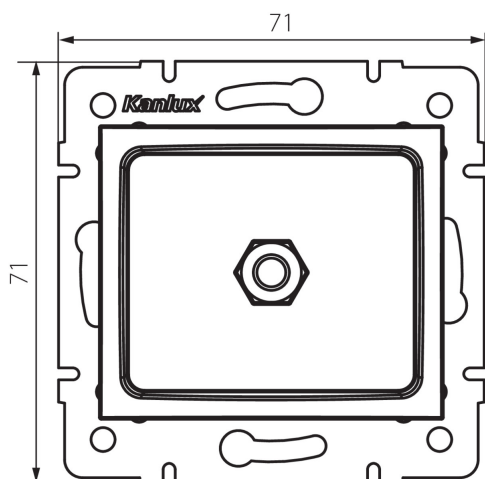

24820 DOMO 01-1830-003 kr

Ekvipotencionální zásuvka

5905339248206

PARAMETRY VÝROBKU:

Barva: krémová
Místo montáže: k zabudování do zdi
Šířka [mm]: 71
Výška [mm]: 71
Průměr montážní krabice: 60
Počet zásuvek: 1
Materiál: PC
Plast: PC
Stupeň krytí IP: 20

LOGISTICKÉ ÚDAJE:

Způsob balení: 10
Počet kusů v druhém balení : 10
Počet kusů v hromadném balení: 120
Čistá jednotková hmotnost [g]: 64
Gramáž [g]: 77
Délka jednotkového balení [cm]: 10
Šířka jednotkového balení [cm]: 4
Výška jednotkového balení [cm]: 14
Hmotnost kartonu [kg]: 9.24
Šířka kartonu [cm]: 25.5
Výška kartonu [cm]: 32
Délka kartonu [cm]: 44
Objem kartonu [m³]: 0.035904