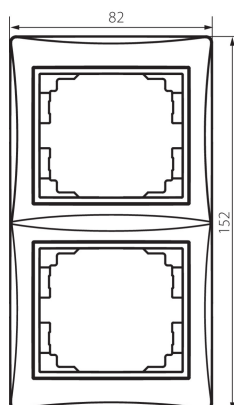

24826 DOMO 01-1520-003 kr

Dvojnásobný vertikální rámeček

5905339248268

PARAMETRY VÝROBKU:

Barva: krémová
Šířka [mm]: 81
Výška [mm]: 152
Materiál: PC
Plast: PC

LOGISTICKÉ ÚDAJE:

Způsob balení: 10
Počet kusů v druhém balení : 10
Počet kusů v hromadném balení: 120
Čistá jednotková hmotnost [g]: 32
Gramáž [g]: 43.42
Délka jednotkového balení [cm]: 10
Šířka jednotkového balení [cm]: 1.5
Výška jednotkového balení [cm]: 21.5
Hmotnost kartonu [kg]: 5.2104
Šířka kartonu [cm]: 18
Výška kartonu [cm]: 42
Délka kartonu [cm]: 37.5
Objem kartonu [m³]: 0.02835