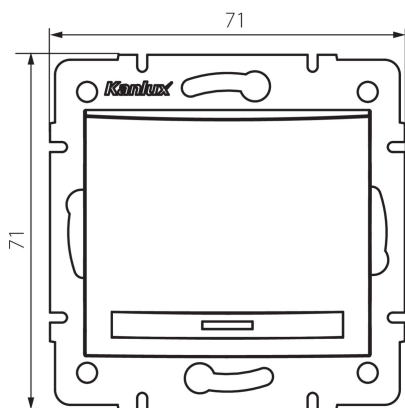

24829 DOMO 01-1000-243 sr

Jednopolový spínač

5905339248299

PARAMETRY VÝROBKU:

Barva: stříbrná
Místo montáže: k zabudování do zdi
Podsvícení: nevztahuje se
Šířka [mm]: 71
Výška [mm]: 71
Průměr montážní krabice: 60
Montážní hloubka: 25
Jmenovité napětí [V]: 250 AC
Materiál: PC
Materiál kontaktů: CuSn94
Typ svorky: Rychlosvorka
Plast: PC
Počet táhel: 1
Jmenovitý proud [AX]: 10
Stupeň krytí IP: 20

LOGISTICKÉ ÚDAJE:

Způsob balení: 10
Počet kusů v druhém balení : 10
Počet kusů v hromadném balení: 120
Čistá jednotková hmotnost [g]: 76
Gramáž [g]: 89.75
Délka jednotkového balení [cm]: 10
Šířka jednotkového balení [cm]: 4
Výška jednotkového balení [cm]: 14
Hmotnost kartonu [kg]: 10.77
Šířka kartonu [cm]: 25.5
Výška kartonu [cm]: 32
Délka kartonu [cm]: 44
Objem kartonu [m³]: 0.035904