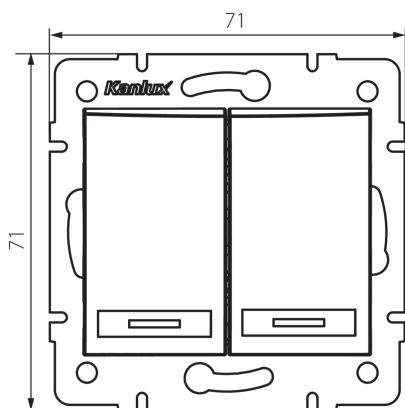

24833 DOMO 01-1022-243 sr

Dvojité tlačítko

5905339248336

PARAMETRY VÝROBKU:

Barva: stříbrná
Místo montáže: k zabudování do zdi
Podsvícení: nevztahuje se
Šířka [mm]: 71
Výška [mm]: 71
Průměr montážní krabice: 60
Montážní hloubka: 25
Jmenovité napětí [V]: 250 AC
Materiál: PC
Materiál kontaktů: CuSn94
Typ svorky: Rychlosvorka
Plast: PC
Počet táhel: 2
Jmenovitý proud [AX]: 10
Stupeň krytí IP: 20

LOGISTICKÉ ÚDAJE:

Způsob balení: 10
Počet kusů v druhém balení : 10
Počet kusů v hromadném balení: 120
Čistá jednotková hmotnost [g]: 78
Gramáž [g]: 91.75
Délka jednotkového balení [cm]: 10
Šířka jednotkového balení [cm]: 4
Výška jednotkového balení [cm]: 14
Hmotnost kartonu [kg]: 11.01
Šířka kartonu [cm]: 25.5
Výška kartonu [cm]: 32
Délka kartonu [cm]: 44
Objem kartonu [m³]: 0.035904