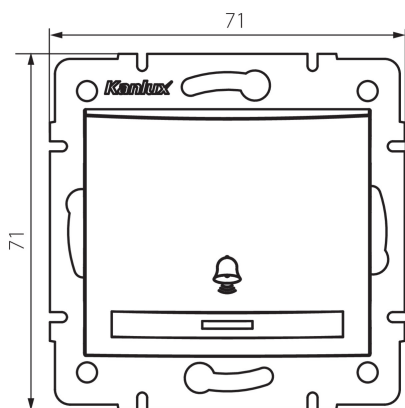

### PARAMETRY VÝROBKU:

**Barva:** stříbrná  
**Místo montáže:** k zabudování do zdi  
**Podsvícení:** ano  
**Šířka [mm]:** 71  
**Výška [mm]:** 71  
**Průměr montážní krabice:** 60  
**Montážní hloubka:** 25  
**Jmenovité napětí [V]:** 250 AC  
**Materiál:** PC  
**Materiál kontaktů:** CuSn94  
**Typ svorky:** Rychlosvorka  
**Plast:** PC  
**Počet táhel:** 1  
**Jmenovitý proud [AX]:** 10  
**Stupeň krytí IP:** 20