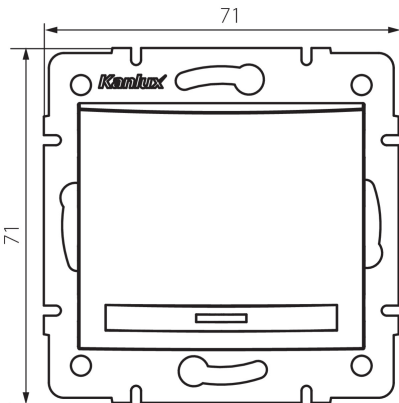

24842 DOMO 01-1110-243 sr

Jednopolový spínač LED

5905339248428

PARAMETRY VÝROBKU:

Barva: stříbrná
Místo montáže: k zabudování do zdi
Podsvícení: ano
Šířka [mm]: 71
Výška [mm]: 71
Průměr montážní krabice: 60
Montážní hloubka: 25
Jmenovité napětí [V]: 250 AC
Materiál: PC
Materiál kontaktů: CuSn94
Typ svorky: Rychlosvorka
Plast: PC
Počet táhel: 1
Jmenovitý proud [AX]: 10
Stupeň krytí IP: 20

LOGISTICKÉ ÚDAJE:

Způsob balení: 10
Počet kusů v druhém balení : 10
Počet kusů v hromadném balení: 120
Čistá jednotková hmotnost [g]: 78
Gramáž [g]: 91.75
Délka jednotkového balení [cm]: 10
Šířka jednotkového balení [cm]: 4
Výška jednotkového balení [cm]: 14
Hmotnost kartonu [kg]: 11.01
Šířka kartonu [cm]: 25.5
Výška kartonu [cm]: 32
Délka kartonu [cm]: 44
Objem kartonu [m³]: 0.035904