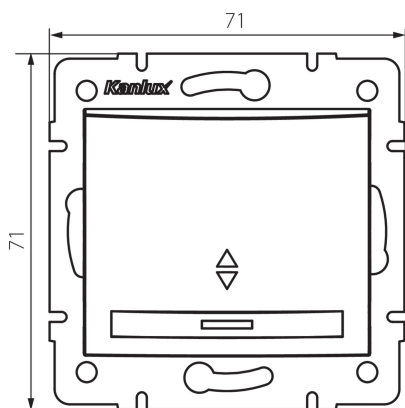

24845 DOMO 01-1140-243 sr

Schodišťový spínač LED

5905339248459

PARAMETRY VÝROBKU:

Barva: stříbrná
Místo montáže: k zabudování do zdi
Podsvícení: ano
Šířka [mm]: 71
Výška [mm]: 71
Průměr montážní krabice: 60
Montážní hloubka: 25
Jmenovité napětí [V]: 250 AC
Materiál: PC
Materiál kontaktů: CuSn94
Typ svorky: Rychlosvorka
Plast: PC
Počet táhel: 1
Jmenovitý proud [AX]: 10
Stupeň krytí IP: 20

LOGISTICKÉ ÚDAJE:

Způsob balení: 10
Počet kusů v druhém balení : 10
Počet kusů v hromadném balení: 120
Čistá jednotková hmotnost [g]: 80
Gramáž [g]: 93.75
Délka jednotkového balení [cm]: 10
Šířka jednotkového balení [cm]: 4.5
Výška jednotkového balení [cm]: 14
Hmotnost kartonu [kg]: 11.25
Šířka kartonu [cm]: 25.5
Výška kartonu [cm]: 32
Délka kartonu [cm]: 44
Objem kartonu [m³]: 0.035904