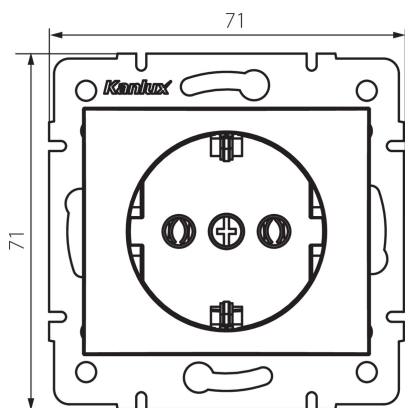

### PARAMETRY VÝROBKU:

**Barva:** stříbrná  
**Místo montáže:** k zabudování do zdi  
**Šířka [mm]:** 71  
**Výška [mm]:** 71  
**Průměr montážní krabice:** 60  
**Montážní hloubka:** 25  
**Počet zásuvek:** 1  
**Jmenovité napětí [V]:** 250 AC  
**Jmenovitý proud [A]:** 16  
**Třída ochrany před úrazem elektrickým proudem:** I  
**Materiál:** PC  
**Materiál kontaktů:** CuSn94  
**Typ uzemnění:** typ F  
**Typ svorky:** šroubová svorka  
**Plast:** PC  
**Stupeň krytí IP:** 20

### LOGISTICKÉ ÚDAJE:

**Způsob balení:** 10  
**Počet kusů v druhém balení :** 10  
**Počet kusů v hromadném balení:** 120  
**Čistá jednotková hmotnost [g]:** 68  
**Gramáž [g]:** 81.75  
**Délka jednotkového balení [cm]:** 10  
**Šířka jednotkového balení [cm]:** 5  
**Výška jednotkového balení [cm]:** 14  
**Hmotnost kartonu [kg]:** 9.81  
**Šířka kartonu [cm]:** 26.5  
**Výška kartonu [cm]:** 32  
**Délka kartonu [cm]:** 44  
**Objem kartonu [m³]:** 0.037312