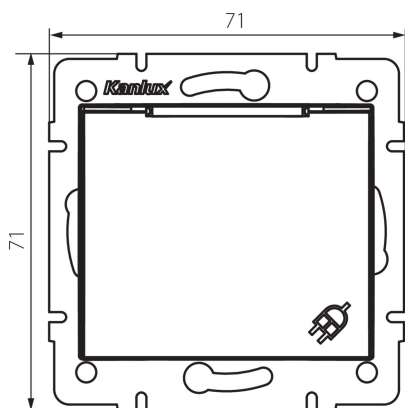

24851 DOMO 01-1560-143 sr

Zásuvka IP-44

5905339248510

PARAMETRY VÝROBKU:

Barva: stříbrná
Místo montáže: k zabudování do zdi
Šířka [mm]: 71
Výška [mm]: 71
Průměr montážní krabice: 60
Montážní hloubka: 25
Počet zásuvek: 1
Jmenovité napětí [V]: 250 AC
Jmenovitý proud [A]: 16
Třída ochrany před úrazem elektrickým proudem: I
Materiál: PC
Materiál kontaktů: CuSn94
Typ uzemnění: typ E
Typ svorky: šroubová svorka
Plast: PC
Stupeň krytí IP: 44

LOGISTICKÉ ÚDAJE:

Způsob balení: 10
Počet kusů v druhém balení : 10
Počet kusů v hromadném balení: 120
Čistá jednotková hmotnost [g]: 82
Gramáž [g]: 97.17
Délka jednotkového balení [cm]: 10
Šířka jednotkového balení [cm]: 5
Výška jednotkového balení [cm]: 14
Hmotnost kartonu [kg]: 11.6604
Šířka kartonu [cm]: 26.5
Výška kartonu [cm]: 32
Délka kartonu [cm]: 44
Objem kartonu [m³]: 0.037312