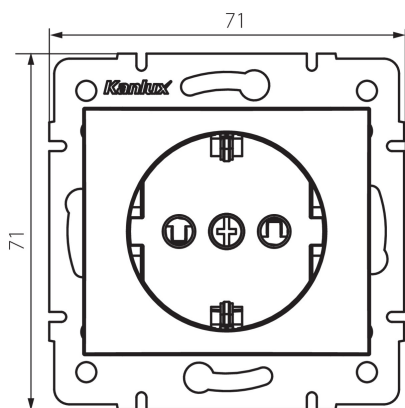

24852 DOMO 01-1240-143 sr

Samostatná zásuvka Schuko s ochranou kontaktů

5905339248527

PARAMETRY VÝROBKU:

Barva: stříbrná
Místo montáže: k zabudování do zdi
Ochrana kontaktů: ano
Šířka [mm]: 71
Výška [mm]: 71
Průměr montážní krabice: 60
Montážní hloubka: 25
Počet zásuvek: 1
Jmenovité napětí [V]: 250 AC
Jmenovitý proud [A]: 16
Třída ochrany před úrazem elektrickým proudem: I
Materiál: PC
Materiál kontaktů: CuSn94
Typ uzemnění: typ F
Typ svorky: šroubová svorka
Plast: PC
Stupeň krytí IP: 20

LOGISTICKÉ ÚDAJE:

Způsob balení: 10
Počet kusů v druhém balení : 10
Počet kusů v hromadném balení: 120
Čistá jednotková hmotnost [g]: 70
Gramáž [g]: 84
Délka jednotkového balení [cm]: 10
Šířka jednotkového balení [cm]: 5
Výška jednotkového balení [cm]: 14
Hmotnost kartonu [kg]: 10.08
Šířka kartonu [cm]: 26.5
Výška kartonu [cm]: 32
Délka kartonu [cm]: 44
Objem kartonu [m³]: 0.037312