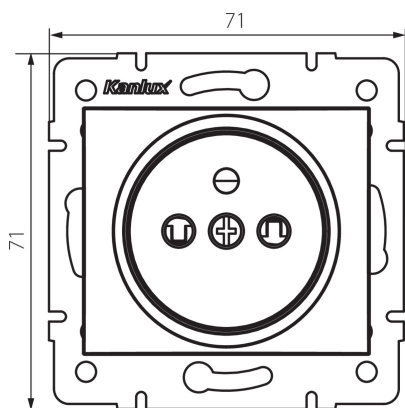

24853 DOMO 01-1250-143 sr

Samostatná francouzská zásuvka s ochranou kontaktů

5905339248534

PARAMETRY VÝROBKU:

Barva: stříbrná
Místo montáže: k zabudování do zdi
Ochrana kontaktů: ano
Šířka [mm]: 71
Výška [mm]: 71
Průměr montážní krabice: 60
Montážní hloubka: 25
Počet zásuvek: 1
Jmenovité napětí [V]: 250 AC
Jmenovitý proud [A]: 16
Třída ochrany před úrazem elektrickým proudem: I
Materiál: PC
Materiál kontaktů: CuSn94
Typ uzemnění: typ E
Typ svorky: šroubová svorka
Plast: PC
Stupeň krytí IP: 20

LOGISTICKÉ ÚDAJE:

Způsob balení: 10
Počet kusů v druhém balení : 10
Počet kusů v hromadném balení: 120
Čistá jednotková hmotnost [g]: 70
Gramáž [g]: 83.75
Délka jednotkového balení [cm]: 10
Šířka jednotkového balení [cm]: 5
Výška jednotkového balení [cm]: 14
Hmotnost kartonu [kg]: 10.05
Šířka kartonu [cm]: 25.5
Výška kartonu [cm]: 32
Délka kartonu [cm]: 44
Objem kartonu [m³]: 0.035904