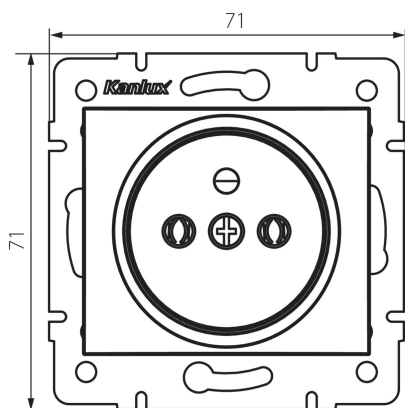

24854 DOMO 01-1251-143 sr

Samostatná francouzská zásuvka

5905339248541

PARAMETRY VÝROBKU:

Barva: stříbrná
Místo montáže: k zabudování do zdi
Šířka [mm]: 71
Výška [mm]: 71
Průměr montážní krabice: 60
Montážní hloubka: 25
Počet zásuvek: 1
Jmenovité napětí [V]: 250 AC
Jmenovitý proud [A]: 16
Třída ochrany před úrazem elektrickým proudem: I
Materiál: PC
Materiál kontaktů: CuSn94
Typ uzemnění: typ E
Typ svorky: šroubová svorka
Plast: PC
Stupeň krytí IP: 20

LOGISTICKÉ ÚDAJE:

Způsob balení: 10
Počet kusů v druhém balení : 10
Počet kusů v hromadném balení: 120
Čistá jednotková hmotnost [g]: 68
Gramáž [g]: 81.42
Délka jednotkového balení [cm]: 9
Šířka jednotkového balení [cm]: 5
Výška jednotkového balení [cm]: 14
Hmotnost kartonu [kg]: 9.7704
Šířka kartonu [cm]: 25.5
Výška kartonu [cm]: 32
Délka kartonu [cm]: 44
Objem kartonu [m³]: 0.035904