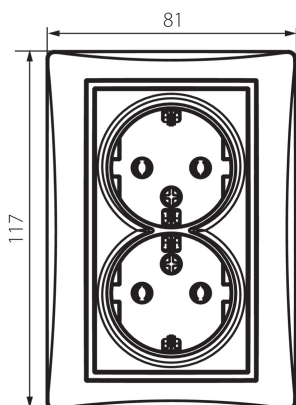

## 24858 DOMO 01-1270-143 sr

Zásuvka dvojitá Schuko, kompletní

5905339248589

### PARAMETRY VÝROBKU:

**Barva:** stříbrná  
**Místo montáže:** k zabudování do zdi  
**Šířka [mm]:** 81  
**Výška [mm]:** 110  
**Průměr montážní krabice:** 68  
**Montážní hloubka:** 25  
**Počet zásuvek:** 2  
**Jmenovité napětí [V]:** 250 AC  
**Jmenovitý proud [A]:** 16  
**Třída ochrany před úrazem elektrickým proudem:** I  
**Materiál:** PC  
**Materiál kontaktů:** CuSn94  
**Typ uzemnění:** typ F  
**Typ svorky:** šroubová svorka  
**Plast:** PC  
**Stupeň krytí IP:** 20

### LOGISTICKÉ ÚDAJE:

**Způsob balení:** 10  
**Počet kusů v druhém balení :** 10  
**Počet kusů v hromadném balení:** 120  
**Čistá jednotková hmotnost [g]:** 116  
**Gramáž [g]:** 134.58  
**Délka jednotkového balení [cm]:** 9  
**Šířka jednotkového balení [cm]:** 5  
**Výška jednotkového balení [cm]:** 18  
**Hmotnost kartonu [kg]:** 16.1496  
**Šířka kartonu [cm]:** 25  
**Výška kartonu [cm]:** 52.5  
**Délka kartonu [cm]:** 52  
**Objem kartonu [m³]:** 0.06825