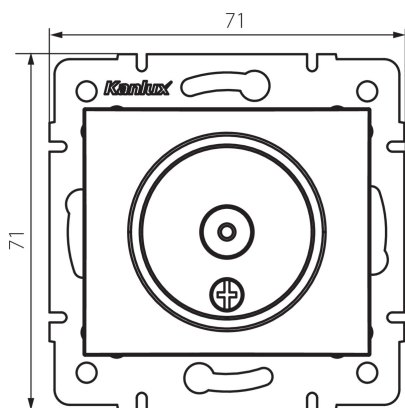

24860 DOMO 01-1290-043 sr

Anténní zásuvka typu TV průběžná

5905339248602

PARAMETRY VÝROBKU:

Barva: stříbrná
Místo montáže: k zabudování do zdi
Šířka [mm]: 69
Výška [mm]: 64
Průměr montážní krabice: 60
Počet zásuvek: 1
Materiál: PC
Typ zásuvek: anténní, typ TV průchozí
Plast: PC
Stupeň krytí IP: 20

LOGISTICKÉ ÚDAJE:

Způsob balení: 10
Počet kusů v druhém balení : 10
Počet kusů v hromadném balení: 120
Čistá jednotková hmotnost [g]: 66
Gramáž [g]: 78.33
Délka jednotkového balení [cm]: 10
Šířka jednotkového balení [cm]: 4
Výška jednotkového balení [cm]: 14
Hmotnost kartonu [kg]: 9.3996
Šířka kartonu [cm]: 25.5
Výška kartonu [cm]: 32
Délka kartonu [cm]: 44
Objem kartonu [m³]: 0.035904