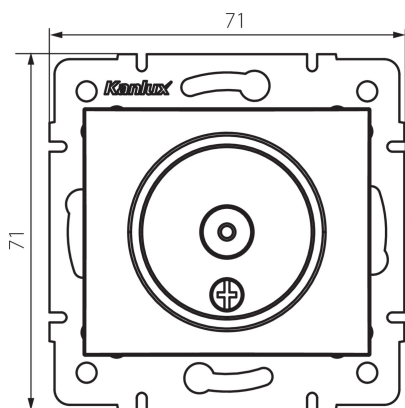

## 24861 DOMO 01-1300-043 sr

Anténní zásuvka typu TV koncová

5905339248619

### PARAMETRY VÝROBKU:

**Barva:** stříbrná  
**Místo montáže:** k zabudování do zdi  
**Šířka [mm]:** 69  
**Výška [mm]:** 64  
**Průměr montážní krabice:** 60  
**Počet zásuvek:** 1  
**Materiál:** PC  
**Typ zásuvek:** anténní, typ TV koncová  
**Plast:** PC  
**Stupeň krytí IP:** 20