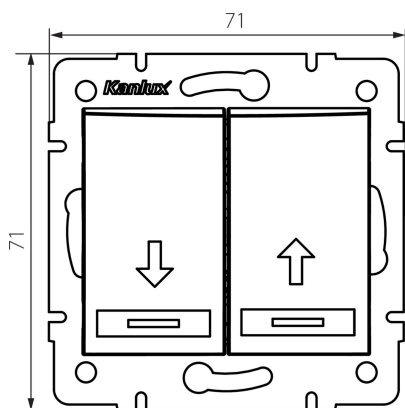

24862 DOMO 01-1310-243 sr

Žaluziové tlačítko

5905339248626

PARAMETRY VÝROBKU:

Barva: stříbrná
Místo montáže: k zabudování do zdi
Podsvícení: nevztahuje se
Šířka [mm]: 71
Výška [mm]: 71
Průměr montážní krabice: 60
Montážní hloubka: 25
Jmenovité napětí [V]: 250 AC
Materiál: PC
Materiál kontaktů: CuSn94
Typ svorky: Rychlosvorka
Plast: PC
Počet táhel: 2
Jmenovitý proud [AX]: 10
Stupeň krytí IP: 20

LOGISTICKÉ ÚDAJE:

Způsob balení: 10
Počet kusů v druhém balení : 10
Počet kusů v hromadném balení: 120
Čistá jednotková hmotnost [g]: 78
Gramáž [g]: 91.75
Délka jednotkového balení [cm]: 9
Šířka jednotkového balení [cm]: 5
Výška jednotkového balení [cm]: 14
Hmotnost kartonu [kg]: 11.01
Šířka kartonu [cm]: 25.5
Výška kartonu [cm]: 32
Délka kartonu [cm]: 44
Objem kartonu [m³]: 0.035904