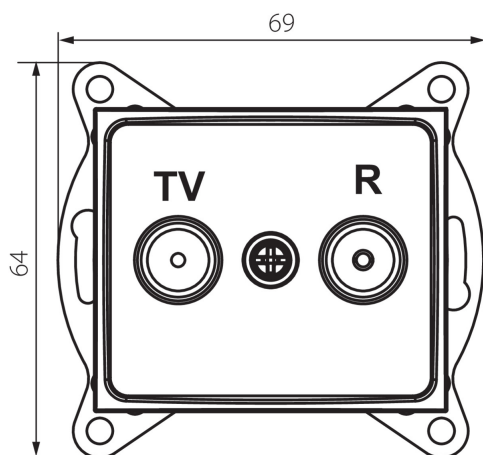

24864 DOMO 01-1330-043 sr

Zásuvka RTV koncová

5905339248640

PARAMETRY VÝROBKU:

Barva: stříbrná
Místo montáže: k zabudování do zdi
Šířka [mm]: 69
Výška [mm]: 64
Průměr montážní krabice: 60
Počet zásuvek: 2
Materiál: PC
Typ zásuvek: RTV koncová
Plast: PC
Stupeň krytí IP: 20

LOGISTICKÉ ÚDAJE:

Způsob balení: 10
Počet kusů v druhém balení : 10
Počet kusů v hromadném balení: 120
Čistá jednotková hmotnost [g]: 58
Gramáž [g]: 102.58
Délka jednotkového balení [cm]: 10
Šířka jednotkového balení [cm]: 4
Výška jednotkového balení [cm]: 14
Hmotnost kartonu [kg]: 12.3096
Šířka kartonu [cm]: 25.5
Výška kartonu [cm]: 32
Délka kartonu [cm]: 44
Objem kartonu [m³]: 0.035904