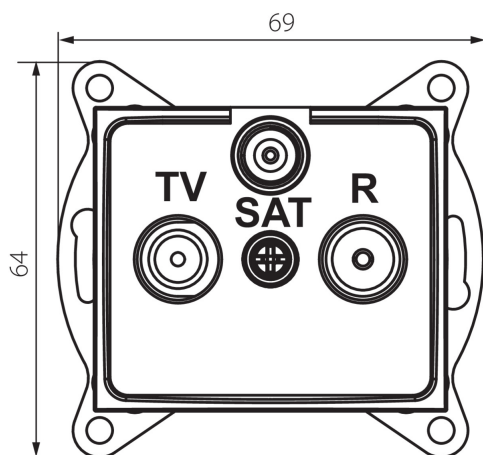

## 24866 DOMO 01-1350-043 sr

Zásuvka RTV-SAT koncová

5905339248664

### PARAMETRY VÝROBKU:

**Barva:** stříbrná  
**Místo montáže:** k zabudování do zdi  
**Šířka [mm]:** 69  
**Výška [mm]:** 64  
**Průměr montážní krabice:** 60  
**Počet zásuvek:** 3  
**Materiál:** PC  
**Typ zásuvek:** RTV Sat-koncová  
**Plast:** PC  
**Stupeň krytí IP:** 20