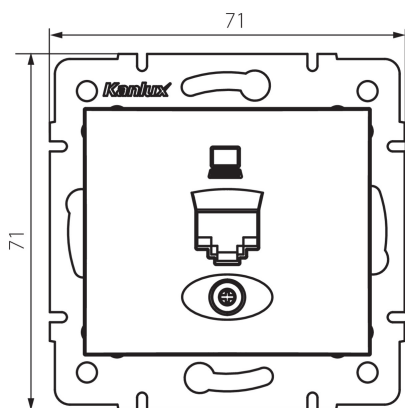

24871 DOMO 01-1390-043 sr

Datová zásuvka samostatná (RJ45Cat 5e Jack)

5905339248718

PARAMETRY VÝROBKU:

Barva: stříbrná
Místo montáže: k zabudování do zdi
Šířka [mm]: 71
Výška [mm]: 71
Průměr montážní krabice: 60
Počet zásuvek: 1
Materiál: PC
Typ zásuvek: datová zásuvka RJ45 cat 5e
Plast: PC
Stupeň krytí IP: 20

LOGISTICKÉ ÚDAJE:

Způsob balení: 10
Počet kusů v druhém balení : 10
Počet kusů v hromadném balení: 120
Čistá jednotková hmotnost [g]: 56
Gramáž [g]: 68.58
Délka jednotkového balení [cm]: 10
Šířka jednotkového balení [cm]: 4
Výška jednotkového balení [cm]: 14
Hmotnost kartonu [kg]: 8.2296
Šířka kartonu [cm]: 25.5
Výška kartonu [cm]: 32
Délka kartonu [cm]: 44
Objem kartonu [m³]: 0.035904