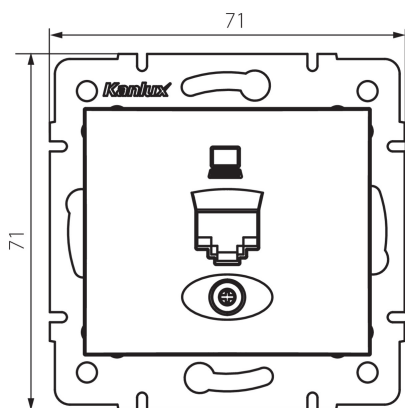

24872 DOMO 01-1400-043 sr

Datová zásuvka samostatná (RJ45Cat 6 Jack)

5905339248725

PARAMETRY VÝROBKU:

Barva: stříbrná
Místo montáže: k zabudování do zdi
Šířka [mm]: 71
Výška [mm]: 71
Průměr montážní krabice: 60
Počet zásuvek: 1
Materiál: PC
Typ zásuvek: datová zásuvka RJ45 cat 6
Plast: PC
Stupeň krytí IP: 20

LOGISTICKÉ ÚDAJE:

Způsob balení: 10
Počet kusů v druhém balení : 10
Počet kusů v hromadném balení: 120
Čistá jednotková hmotnost [g]: 56
Gramáž [g]: 68.58
Délka jednotkového balení [cm]: 9
Šířka jednotkového balení [cm]: 4
Výška jednotkového balení [cm]: 13
Hmotnost kartonu [kg]: 8.2296
Šířka kartonu [cm]: 25.5
Výška kartonu [cm]: 32
Délka kartonu [cm]: 44
Objem kartonu [m³]: 0.035904