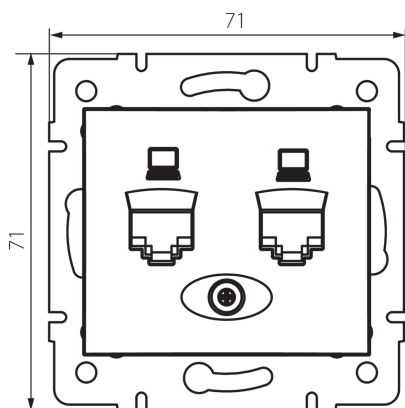

24873 DOMO 01-1410-043 sr

Dvojitá datová zásuvka - nezávislá (2xRJ45Cat 5e Jack)

5905339248732

PARAMETRY VÝROBKU:

Barva: stříbrná
Místo montáže: k zabudování do zdi
Šířka [mm]: 71
Výška [mm]: 71
Průměr montážní krabice: 60
Počet zásuvek: 2
Materiál: PC
Typ zásuvek: dvojitá datová zásuvka 2 x RJ45 cat 5e
Plast: PC
Stupeň krytí IP: 20

LOGISTICKÉ ÚDAJE:

Způsob balení: 10
Počet kusů v druhém balení : 10
Počet kusů v hromadném balení: 120
Čistá jednotková hmotnost [g]: 62
Gramáž [g]: 74.58
Délka jednotkového balení [cm]: 10
Šířka jednotkového balení [cm]: 4
Výška jednotkového balení [cm]: 14
Hmotnost kartonu [kg]: 8.9496
Šířka kartonu [cm]: 25.5
Výška kartonu [cm]: 32
Délka kartonu [cm]: 44
Objem kartonu [m³]: 0.035904