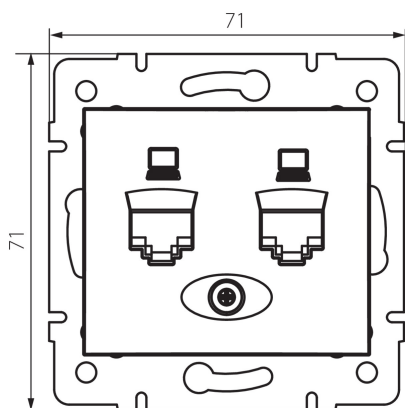

24874 DOMO 01-1420-043 sr

Dvojitá datová zásuvka - nezávislá (2xRJ45Cat 6 Jack)

5905339248749

PARAMETRY VÝROBKU:

Barva: stříbrná
Místo montáže: k zabudování do zdi
Šířka [mm]: 71
Výška [mm]: 71
Průměr montážní krabice: 60
Počet zásuvek: 2
Materiál: PC
Typ zásuvek: dvojitá datová zásuvka 2 x RJ45 cat 6
Plast: PC
Stupeň krytí IP: 20

LOGISTICKÉ ÚDAJE:

Způsob balení: 10
Počet kusů v druhém balení : 10
Počet kusů v hromadném balení: 120
Čistá jednotková hmotnost [g]: 64
Gramáž [g]: 76.67
Délka jednotkového balení [cm]: 9
Šířka jednotkového balení [cm]: 5
Výška jednotkového balení [cm]: 13
Hmotnost kartonu [kg]: 9.2004
Šířka kartonu [cm]: 25.5
Výška kartonu [cm]: 32
Délka kartonu [cm]: 44
Objem kartonu [m³]: 0.035904