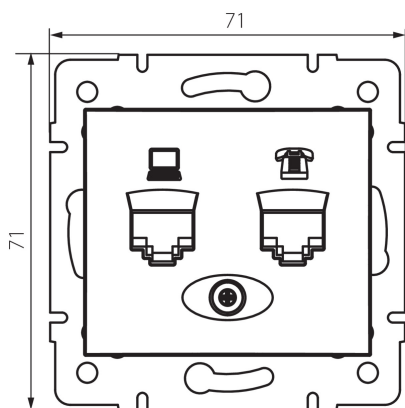

24875 DOMO 01-1430-043 sr

Zásuvka počítačová-telefonní (RJ45 Cat 5e+RJ11)

5905339248756

PARAMETRY VÝROBKU:

Barva: stříbrná
Místo montáže: k zabudování do zdi
Šířka [mm]: 71
Výška [mm]: 71
Průměr montážní krabice: 60
Počet zásuvek: 2
Materiál: PC
Typ zásuvek: datová telefonní RJ45 cat 5e; RJ11
Plast: PC
Stupeň krytí IP: 20

LOGISTICKÉ ÚDAJE:

Způsob balení: 10
Počet kusů v druhém balení : 10
Počet kusů v hromadném balení: 120
Čistá jednotková hmotnost [g]: 64
Gramáž [g]: 76.67
Délka jednotkového balení [cm]: 9
Šířka jednotkového balení [cm]: 5
Výška jednotkového balení [cm]: 13
Hmotnost kartonu [kg]: 9.2004
Šířka kartonu [cm]: 25.5
Výška kartonu [cm]: 32
Délka kartonu [cm]: 44
Objem kartonu [m³]: 0.035904