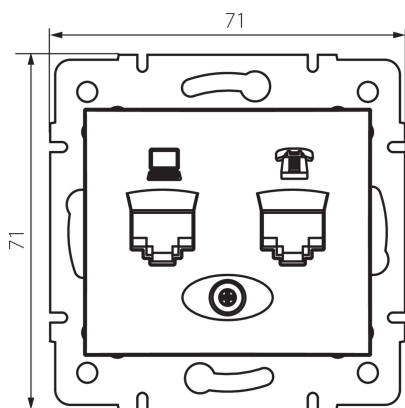

## 24876 DOMO 01-1440-043 sr

Zásuvka počítačová-telefonní (RJ45 Cat 6+RJ11)

5905339248763

### PARAMETRY VÝROBKU:

**Barva:** stříbrná  
**Místo montáže:** k zabudování do zdi  
**Šířka [mm]:** 71  
**Výška [mm]:** 71  
**Průměr montážní krabice:** 60  
**Počet zásuvek:** 2  
**Materiál:** PC  
**Typ zásuvek:** datová telefonní RJ45 cat 6;5e; RJ11  
**Plast:** PC  
**Stupeň krytí IP:** 20

### LOGISTICKÉ ÚDAJE:

**Způsob balení:** 10  
**Počet kusů v druhém balení :** 10  
**Počet kusů v hromadném balení:** 120  
**Čistá jednotková hmotnost [g]:** 64  
**Gramáž [g]:** 76.67  
**Délka jednotkového balení [cm]:** 10  
**Šířka jednotkového balení [cm]:** 5  
**Výška jednotkového balení [cm]:** 14  
**Hmotnost kartonu [kg]:** 9.2004  
**Šířka kartonu [cm]:** 25.5  
**Výška kartonu [cm]:** 32  
**Délka kartonu [cm]:** 44  
**Objem kartonu [m<sup>3</sup>]:** 0.035904