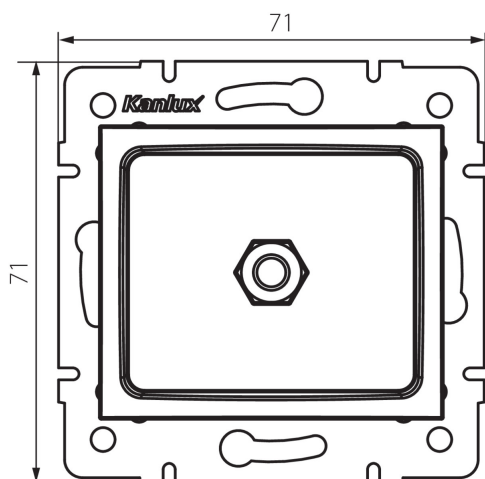

24879 DOMO 01-1830-043 sr

Ekvipotencionální zásuvka

5905339248794

PARAMETRY VÝROBKU:

Barva: stříbrná
Místo montáže: k zabudování do zdi
Šířka [mm]: 71
Výška [mm]: 71
Průměr montážní krabice: 60
Počet zásuvek: 1
Materiál: PC
Plast: PC
Stupeň krytí IP: 20

LOGISTICKÉ ÚDAJE:

Způsob balení: 10
Počet kusů v druhém balení : 10
Počet kusů v hromadném balení: 120
Čistá jednotková hmotnost [g]: 64
Gramáž [g]: 77
Délka jednotkového balení [cm]: 10
Šířka jednotkového balení [cm]: 4
Výška jednotkového balení [cm]: 14
Hmotnost kartonu [kg]: 9.24
Šířka kartonu [cm]: 25.5
Výška kartonu [cm]: 32
Délka kartonu [cm]: 44
Objem kartonu [m³]: 0.035904