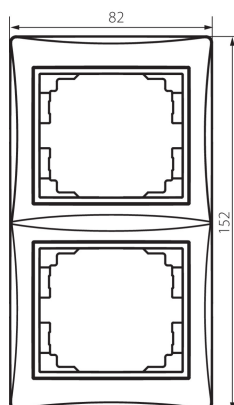

## 24885 DOMO 01-1520-043 sr

Dvojnásobný vertikální rámeček

5905339248855

### PARAMETRY VÝROBKU:

**Barva:** stříbrná  
**Šířka [mm]:** 81  
**Výška [mm]:** 152  
**Materiál:** PC  
**Plast:** PC

### LOGISTICKÉ ÚDAJE:

**Způsob balení:** 10  
**Počet kusů v druhém balení :** 10  
**Počet kusů v hromadném balení:** 120  
**Čistá jednotková hmotnost [g]:** 32  
**Gramáž [g]:** 43.42  
**Délka jednotkového balení [cm]:** 10  
**Šířka jednotkového balení [cm]:** 1.5  
**Výška jednotkového balení [cm]:** 21.5  
**Hmotnost kartonu [kg]:** 5.2104  
**Šířka kartonu [cm]:** 18  
**Výška kartonu [cm]:** 42  
**Délka kartonu [cm]:** 37.5  
**Objem kartonu [m<sup>3</sup>]:** 0.02835