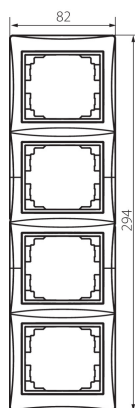

## 24887 DOMO 01-1540-043 sr

Čtyřnásobný vertikální rámeček

5905339248879

### PARAMETRY VÝROBKU:

**Barva:** stříbrná  
**Šířka [mm]:** 81  
**Výška [mm]:** 294  
**Materiál:** PC  
**Plast:** PC

### LOGISTICKÉ ÚDAJE:

**Způsob balení:** 10  
**Počet kusů v druhém balení :** 10  
**Počet kusů v hromadném balení:** 120  
**Čistá jednotková hmotnost [g]:** 60  
**Gramáž [g]:** 76.33  
**Délka jednotkového balení [cm]:** 10  
**Šířka jednotkového balení [cm]:** 1  
**Výška jednotkového balení [cm]:** 36.5  
**Hmotnost kartonu [kg]:** 9.1596  
**Šířka kartonu [cm]:** 32  
**Výška kartonu [cm]:** 42  
**Délka kartonu [cm]:** 37.5  
**Objem kartonu [m³]:** 0.0504