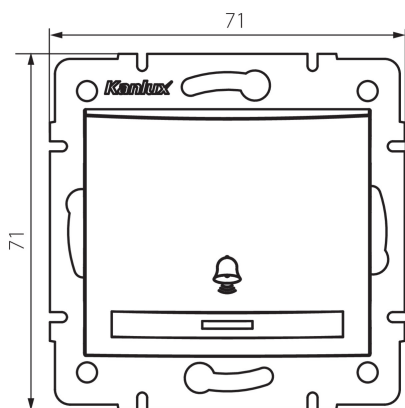

24898 DOMO 01-1080-241 gr

Zvonkové tlačítko s LED

5905339248985

PARAMETRY VÝROBKU:

Barva: grafit
Místo montáže: k zabudování do zdi
Podsvícení: ano
Šířka [mm]: 71
Výška [mm]: 71
Průměr montážní krabice: 60
Montážní hloubka: 25
Jmenovité napětí [V]: 250 AC
Materiál: PC
Materiál kontaktů: CuSn94
Typ svorky: Rychlosvorka
Plast: PC
Počet táhel: 1
Jmenovitý proud [AX]: 10
Stupeň krytí IP: 20

LOGISTICKÉ ÚDAJE:

Způsob balení: 10
Počet kusů v druhém balení : 10
Počet kusů v hromadném balení: 120
Čistá jednotková hmotnost [g]: 78
Gramáž [g]: 91.75
Délka jednotkového balení [cm]: 10
Šířka jednotkového balení [cm]: 4
Výška jednotkového balení [cm]: 14
Hmotnost kartonu [kg]: 11.01
Šířka kartonu [cm]: 25.5
Výška kartonu [cm]: 32
Délka kartonu [cm]: 44
Objem kartonu [m³]: 0.035904